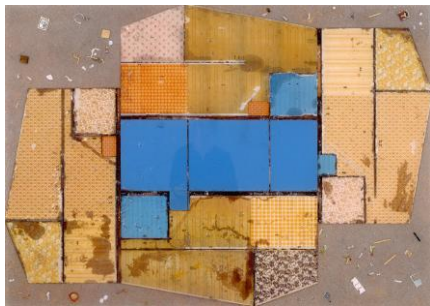

CLAY KETTER *Paintings och Gulf Coast Slabs*

En av de viktigaste konstnärerna på samtidskonstscenen förbereder nu sina separatutställningar på Sonnabend, New York i april samt på Moderna Museet i maj. Vi förhandsvisar delar från MMs utställning samt andra verk.

DANIEL SANDBERG *Trees*

Vi visar ett urval ur nya fotoserien *Trees*, nu aktuell på Liljevalchs Vårsalong. På sina projektresor jorden runt, hämtar Daniel sin inspiration och visar på samspelet, balansen och konflikten mellan människa och landskap.